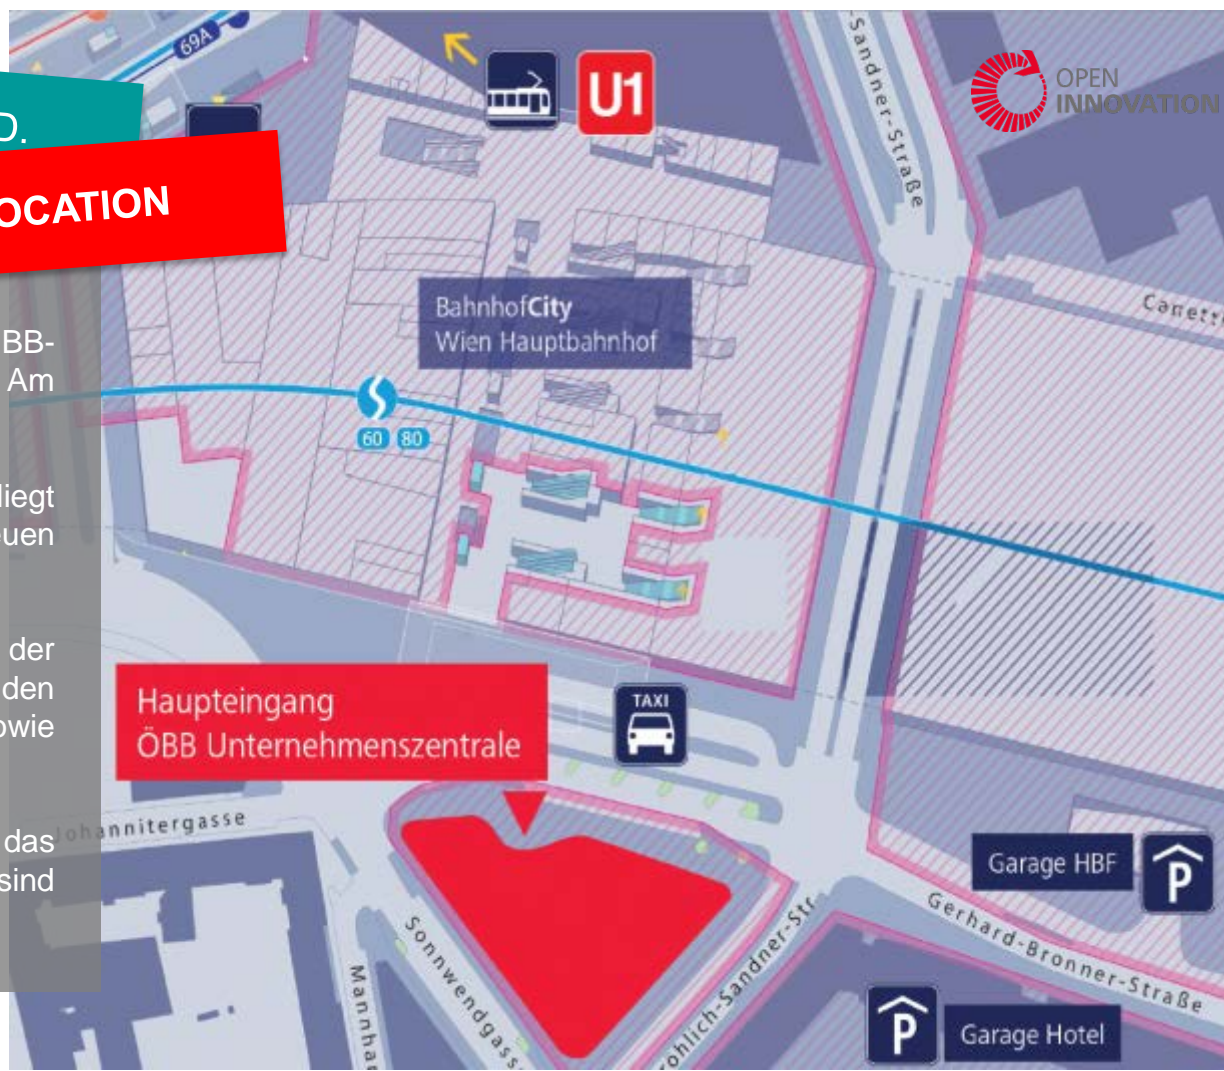

WO WIR SIND.

LOCATION

Sie finden das Open Innovation Lab & Service Design Center in der ÖBB-Unternehmenszentrale (1100 Wien, Am Hauptbahnhof 2) im 1. Stock.

Die neue Unternehmenszentrale liegt direkt am Vorplatz Süd der neuen Verkehrsstation **Wien Hauptbahnhof**.

Sie erreichen uns öffentlich mit der **Schnellbahn** und der U1, den **Straßenbahnlinien** D, O und 18 sowie den **Autobuslinien** 13A und 69A.

Sowohl der Hauptbahnhof, als auch das Gebäude der Unternehmenszentrale sind **rollstuhlgerecht** gebaut.